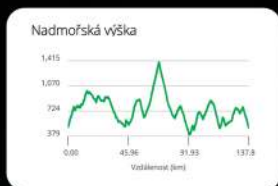

3000 CHALLENGE

6. 6. 2026 | JIZERSKÉ HORY

CYKLISTICKÁ VÝZVA Z MĚSTA DO HOR

JEDEN DEN. JEDNA VÝZVA.
PŘEVÝŠENÍ 3 000 METRŮ.

6. 6. 2026

100 ÚČASTNÍKŮ

130 KM

KITTLER
DENT

FESTKA

CHALLENGE3000.CZ

Challenge 3000 vás provede tím nejlepším z **Jizerských hor**. Čeká vás přibližně **3000 výškových metrů**, dlouhá táhlá stoupání, rychlé **technické sjezdy** i úseky, kde si sáhnete hluboko do energie. Trasa je navržena tak, aby prověřila **vytrvalost, tempo** i schopnost rozložit síly.